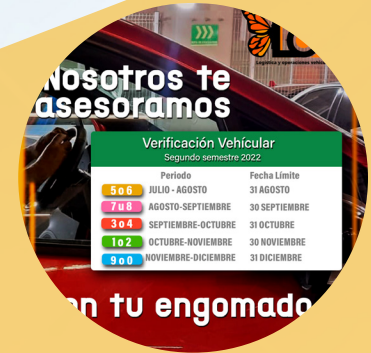

De servicios vehiculares especializados

Equipos de transporte

modernizados

No te quedes sin tu verificación

Nosotros te ayudamos!

No te quedes sin tu verificación. Nosotros te asesoramos

Período	Fecha Límite
506 JULIO - AGOSTO	31 AGOSTO
748 AGOSTO-SEPTIEMBRE	30 SEPTIEMBRE
304 SEPTIEMBRE-OCTUBRE	31 OCTUBRE
102 OCTUBRE-NOVIEMBRE	30 NOVIEMBRE
900 NOVIEMBRE-DICIEMBRE	31 DICIEMBRE